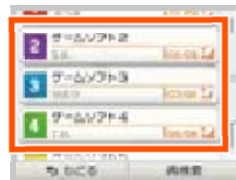

※ 3DSソフトのダウンロードプレイは、3DSシリーズ本体でのみ遊べます。

ダウンロードプレイ対応ソフトを持っている本体（親機）から、ソフトを持っていない本体（子機）にダウンロードプレイ用のソフトを送ることで遊べるようになります。

親機の操作

- 1 HOMEメニューから、ダウンロードプレイ対応ソフトをはじめる

- 以降の操作方法はソフトによって異なります。各ソフトの説明書をご覧ください。

※ DS/DSiソフトは、3DSソフトに比べ画像の解像度が低いため、引きのばして表示されます。画像を引きのばさず元のサイズで表示するには、STARTボタンまたはSELECTボタンを押しながら「はじめる」をタッチしてください。（STARTボタンまたはSELECTボタンは、ゲームがはじまるまで押し続けてください。）

子機の操作

- 1 HOMEメニューから、ダウンロードプレイをはじめる

2 3DSソフトを受け取る場合は、DS/DSiソフトを受け取る場合は、

※ DS/DSiソフトは、3DSソフトに比べ画像の解像度が低いため、引きのばして表示されます。画像を引きのばさず元のサイズで表示するには、STARTボタンまたはSELECTボタンを押しながら、**NINTENDO DS** をタッチしてください。(STARTボタンまたはSELECTボタンは、ゲームがはじまるまで押し続けてください。)

3 受け取りたいソフトタイトルをタッチ

● 以降の操作方法はソフトによって異なります。画面の案内に従って操作してください。